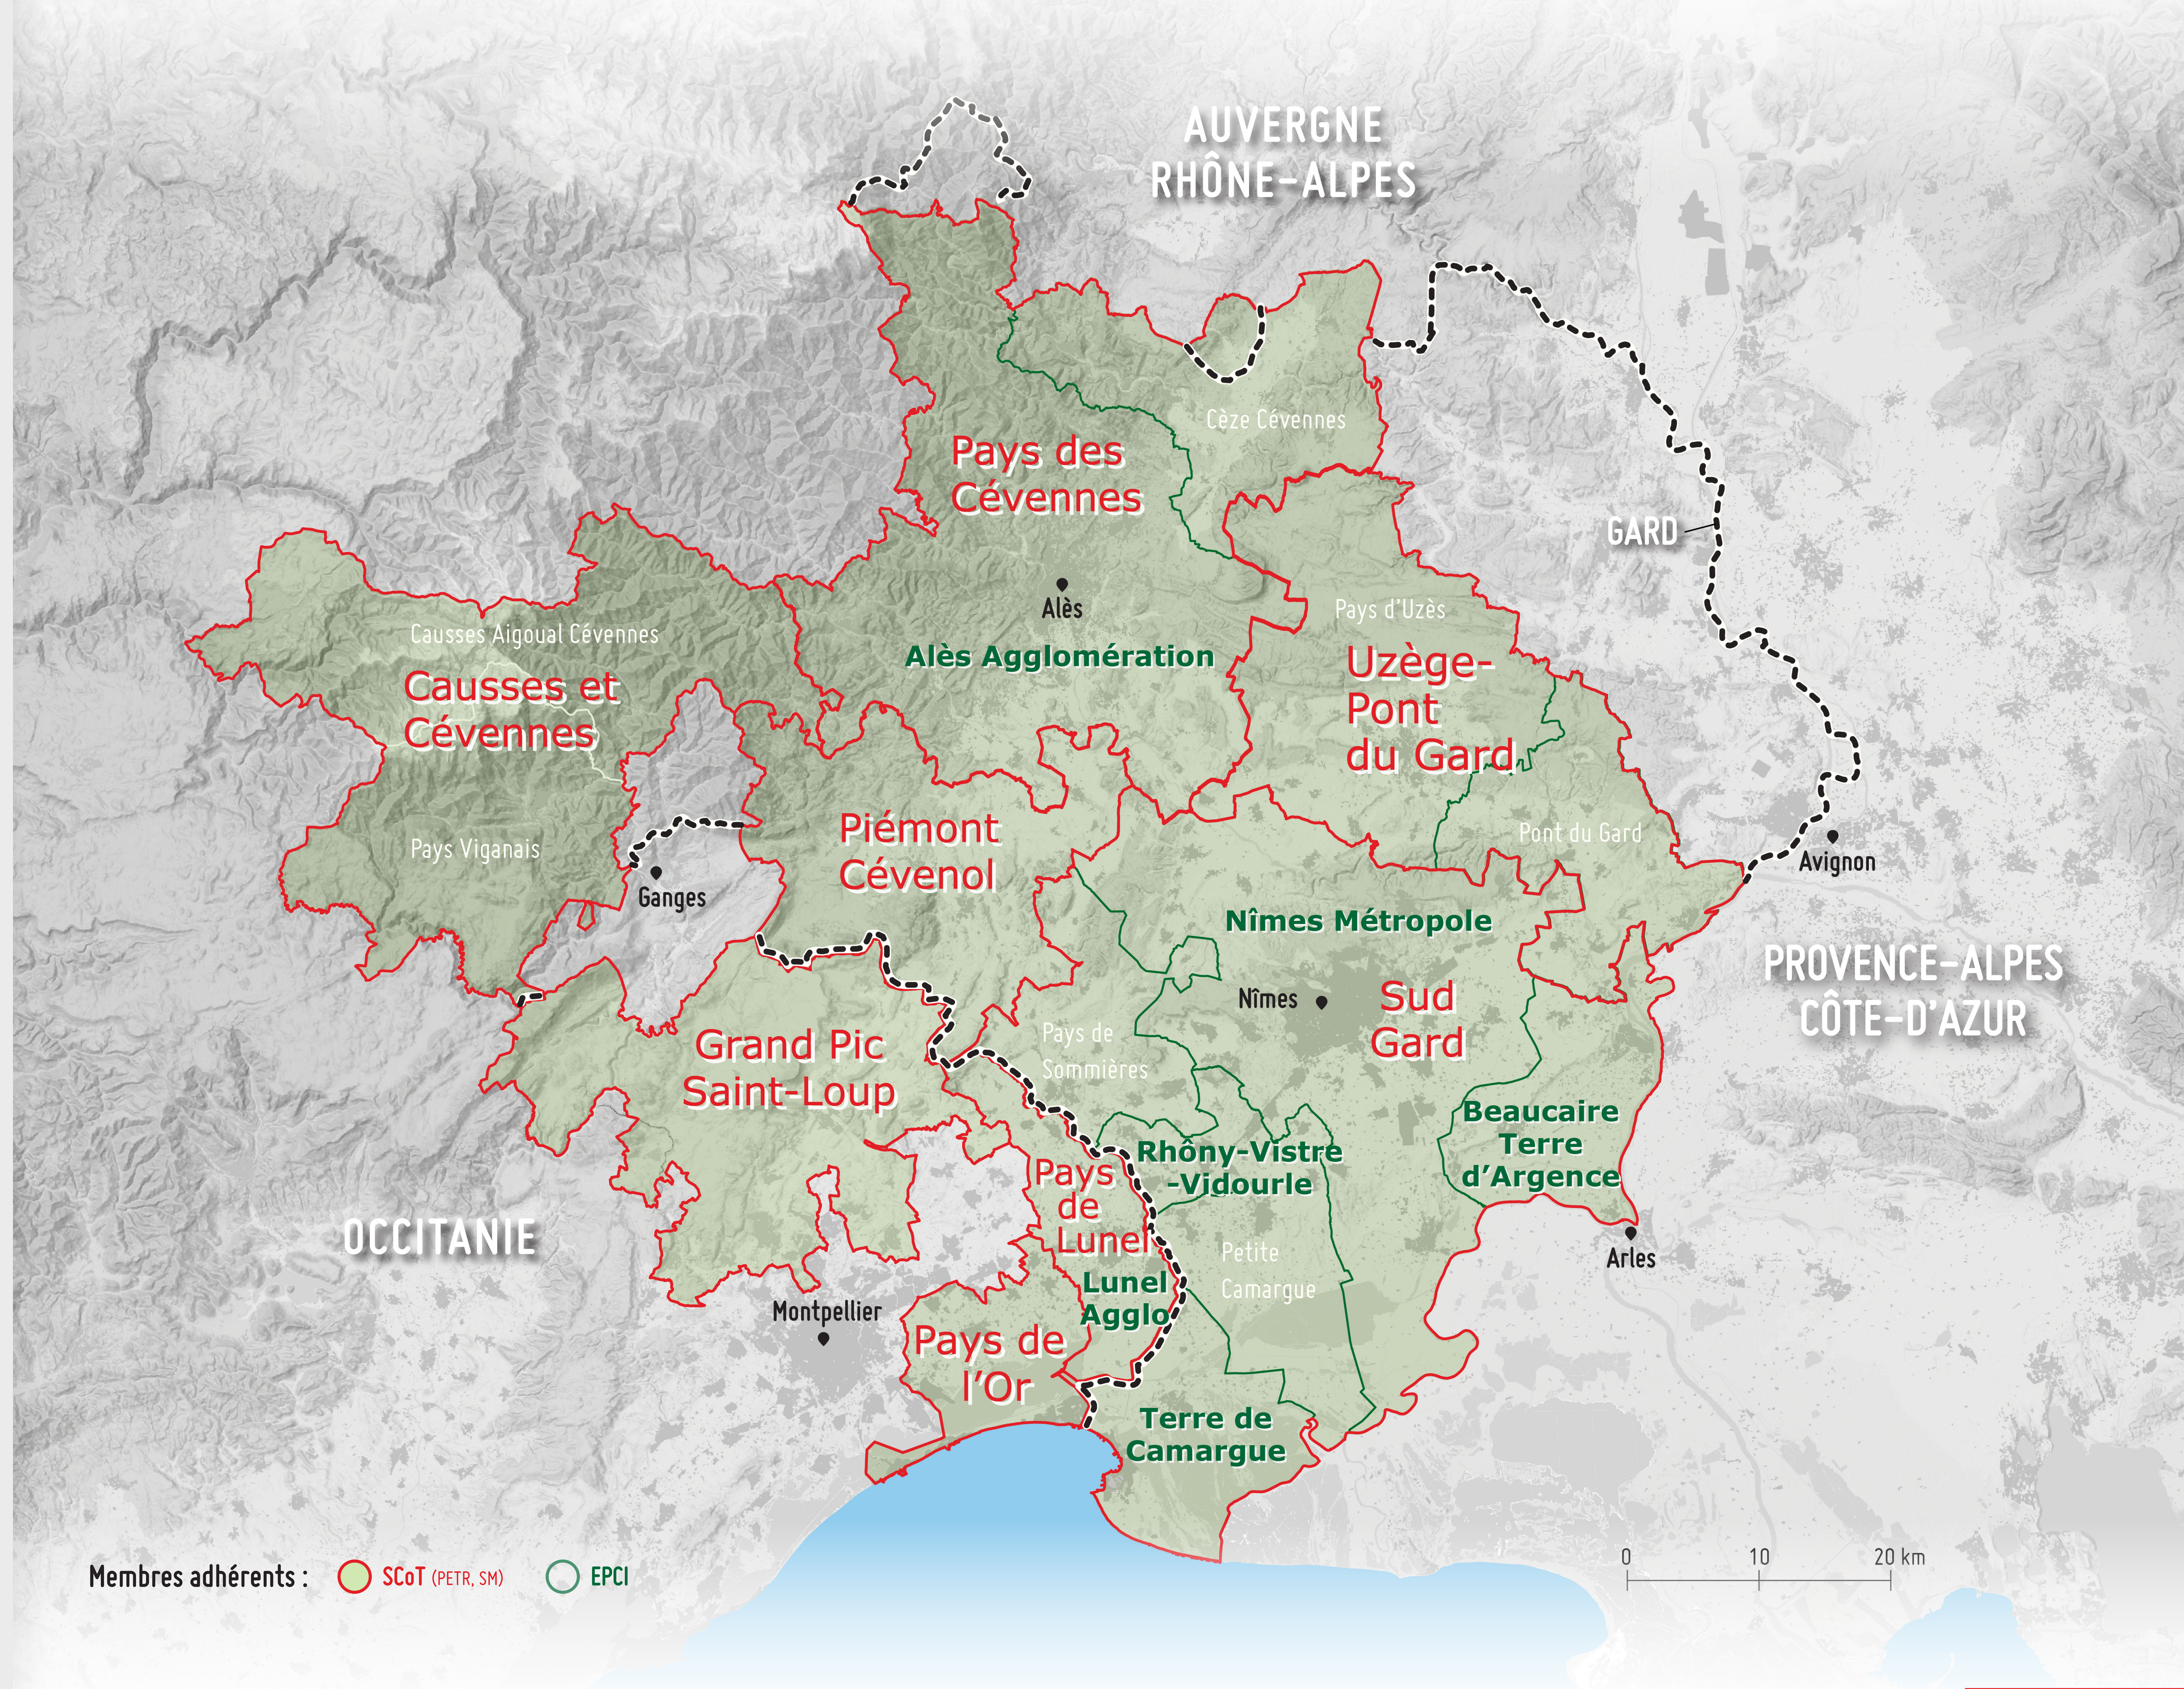

Partenaires 2026

41 Communes

- > Aigues-Mortes
- > Bellegarde
- > Bernis
- > Bezouce
- > Boisseron
- > Bouillargues
- > Brignon
- > Caissargues
- > Caveirac
- > Clarensac
- > Entre-Vignes
- > Galargues
- > Garons
- > Garrigues
- > Générac
- > Jonquières-Saint-Vincent
- > La Calmette
- > La Grand'Combe
- > Langlade
- > Manduel
- > Marguerittes
- > Milhaud
- > Poulx
- > Redessan
- > Remoulins
- > Rodilhan
- > Saint-Chaptes
- > Saint-Geniès-de-Malgoirès
- > Saint-Gervasy
- > Saint-Gilles
- > Saint-Hilaire-de-Brethmas
- > Saint-Jean-du-Gard
- > Saint-Just
- > Saint-Mamert-du-Gard
- > Saint-Privat-des-Vieux
- > Uchaud
- > Vergèze
- > Vestric-et-Candiac
- > Vézénobres

Membres adhérents : ○ SCoT (PETR, SM) ○ EPCI